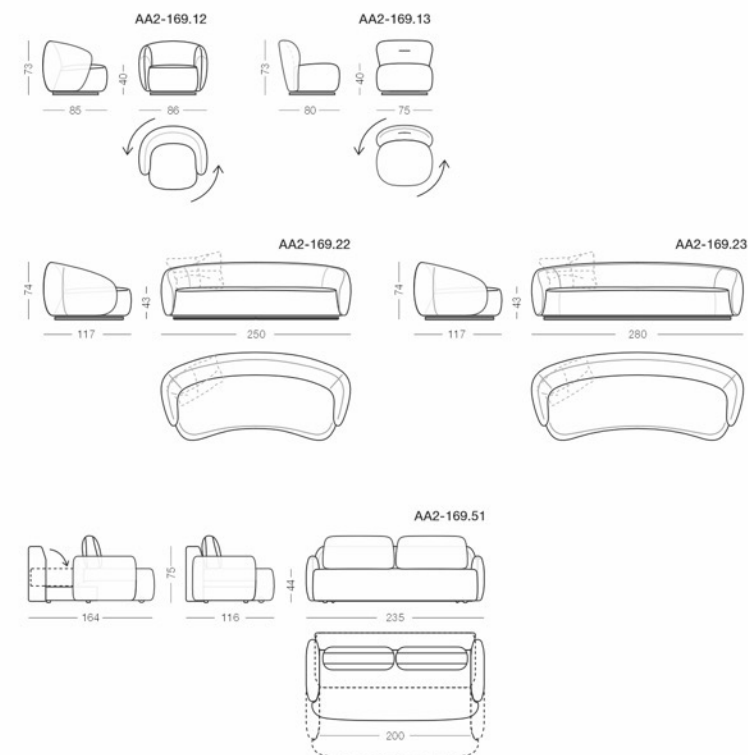

Основание массив, фанера

Подушка сиденья мебельные ремни, пенополиуретан разной плотности

Опора окрашенный МДФ, фанера

Особенности состав- кресла, диваны, модульный диван, диван-кровать, механизм вращения в кресле