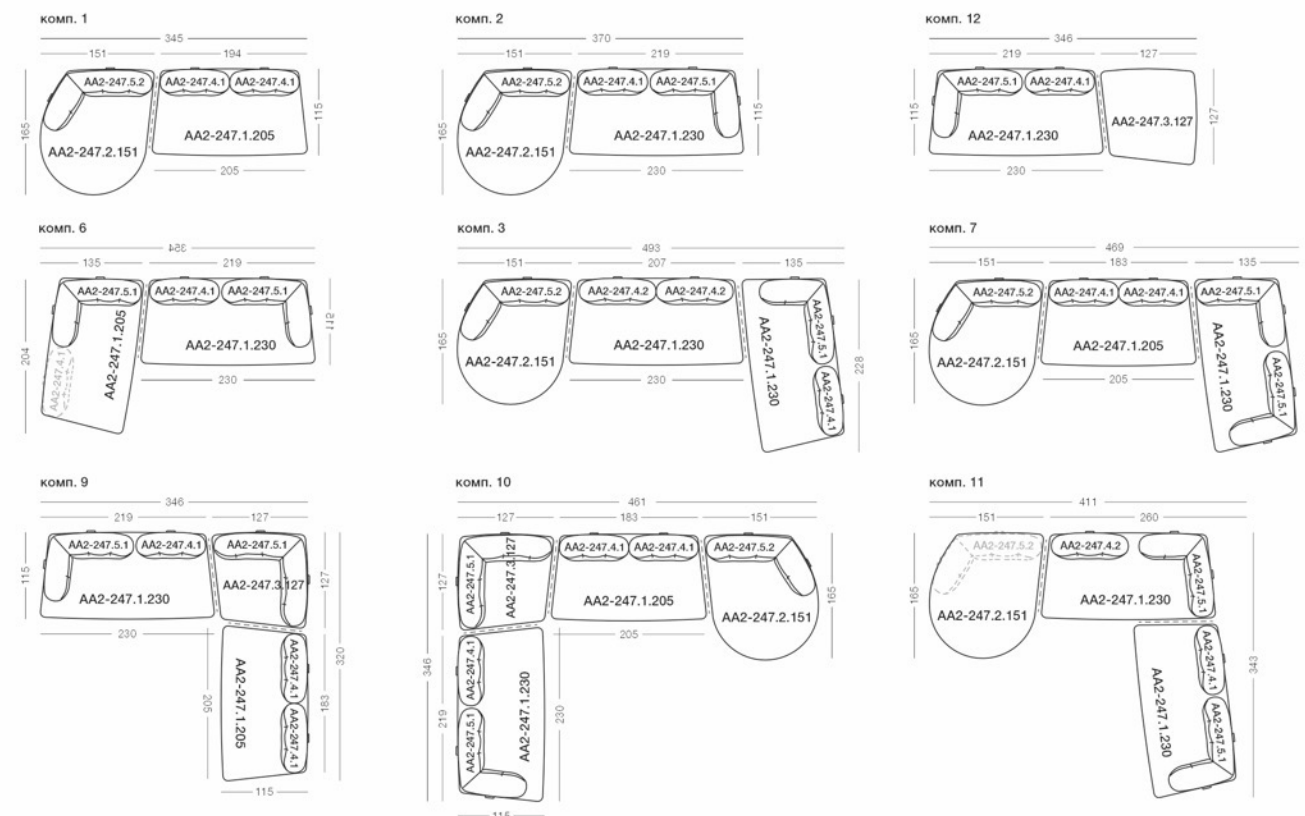

Варианты компоновки модулей