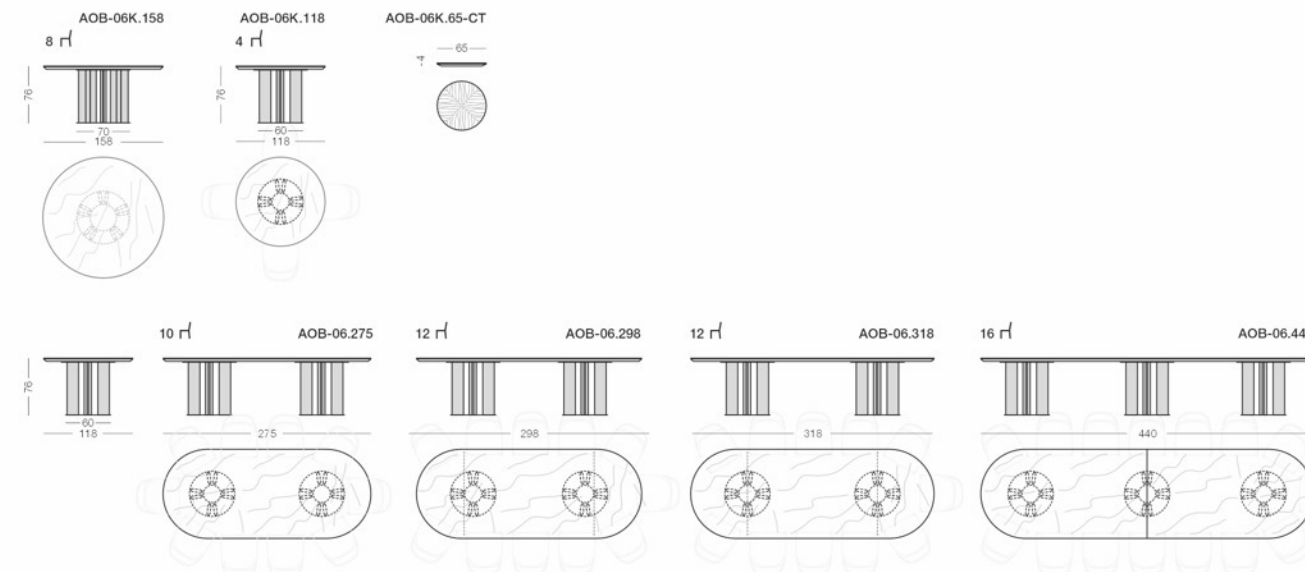

Опора окрашенный металл, нитрит титана — цвет бронза

Стойки МДФ окрашенный или фанерованный шпоном (дуб, американский орех, мореный тополь)

Столешница керамогранит

Особенности возможность комплектации дополнительным вращающимся элементом для стола d - 158 см