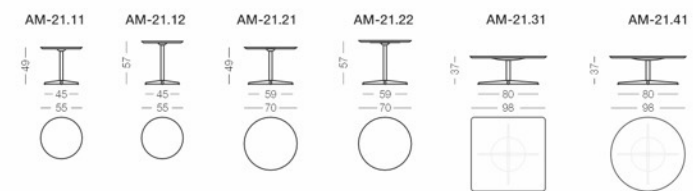

Основание литой алюминий

Столешница МДФ окрашенный или фанерованный шпоном, керамогранит