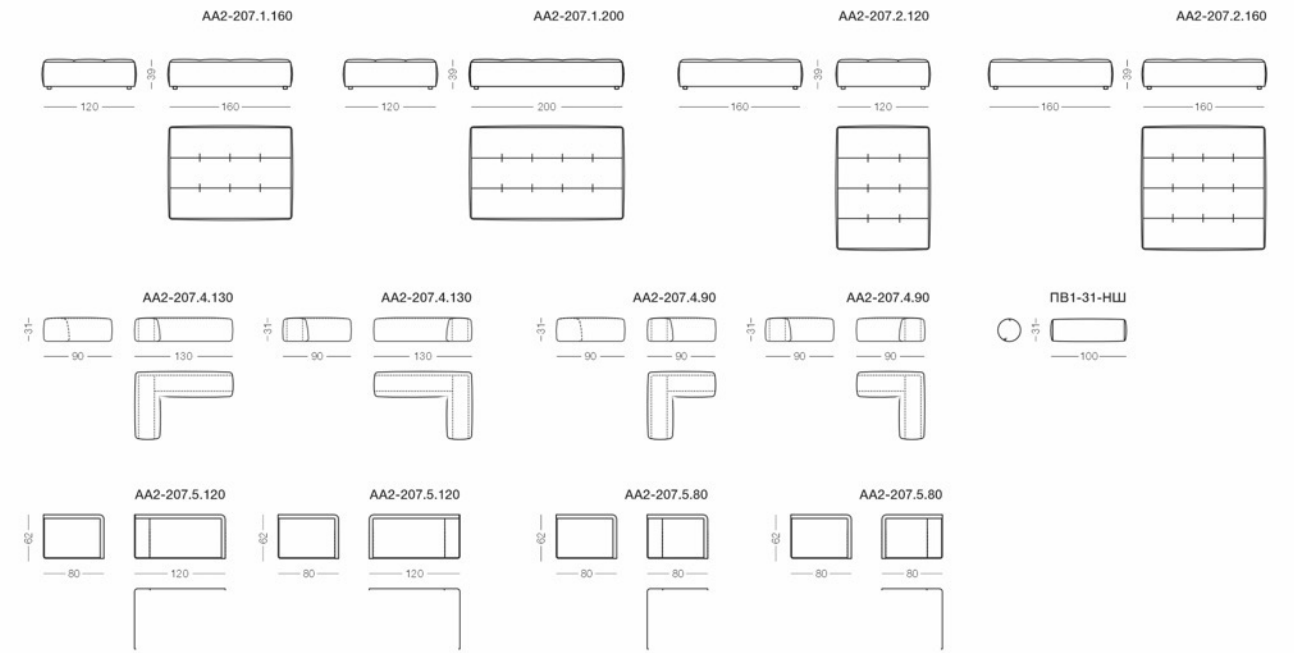

Основание массив, фанера, эластичные ремни

Подушка сиденья пенополиуретан разной плотности, перо

Подушки спины пенополиуретан разной плотности, перо

Особенности модульный диван, возможность комплектации металлическими элементами поддержки подушек спины

Варианты компоновки модулей