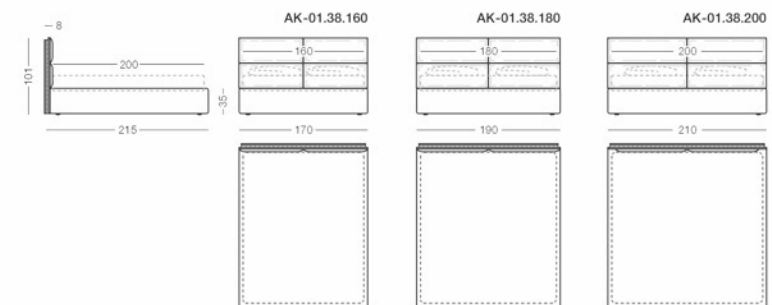

Основание массив, фанера

Изголовье МДФ фанерованный шпоном, пенополиуретан

Особенности модульная конструкция с возможностью комплектации панелями и подвесными тумбами, LED подсветкой с бесконтактным выключателем