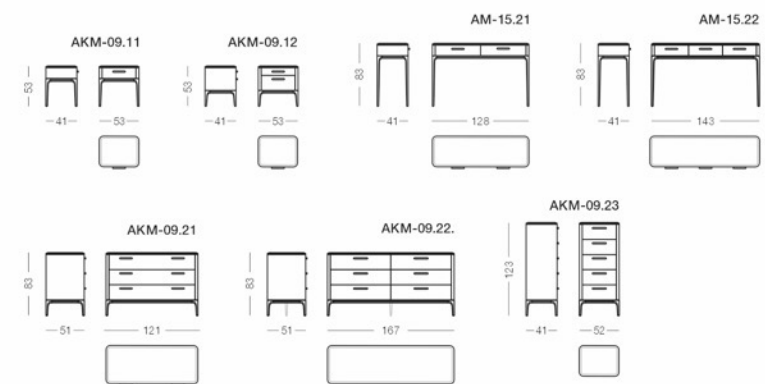

Опоры массив ясеня

Корпус МДФ фанерованный шпоном (дуб, американский орех, мореный тополь)

Столешница МДФ фанерованный шпоном (дуб, американский орех, мореный тополь), мрамор