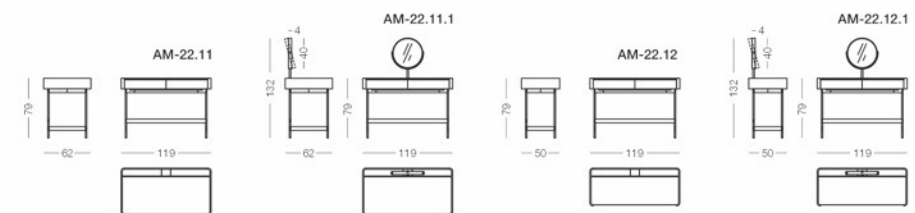

Опора окрашенный металл

Корпус массив ясеня, МДФ фанерованный шпоном дуба

Столешница МДФ фанерованный шпоном, керамогранит, кожа

Особенности дно выдвижных ящиков — замша, возможность комплектации разделителем для выдвижного ящика, две ниши с пропуском для кабелей, возможность комплектации поворотным металлическим зеркалом