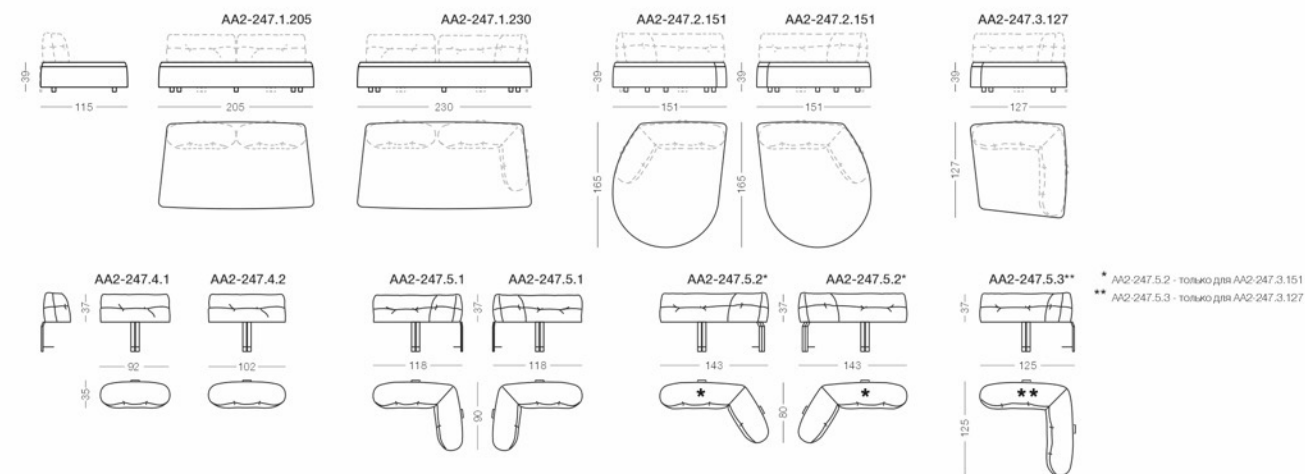

Основание массив, фанера, эластичные ремни

Подушка сиденья пенополиуретан разной плотности, перо

Подушки спины МДФ, металл, пенополиуретан разной плотности, перо

Особенности модульный диван, металлический элемент крепления подушки спины