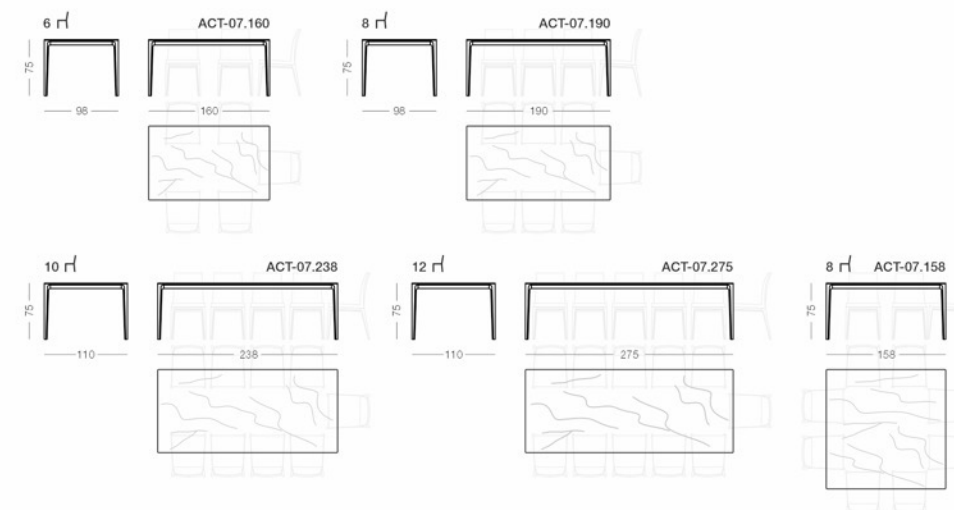

Основание массив ясеня, массив березы,
металл

Столешница керамогранит