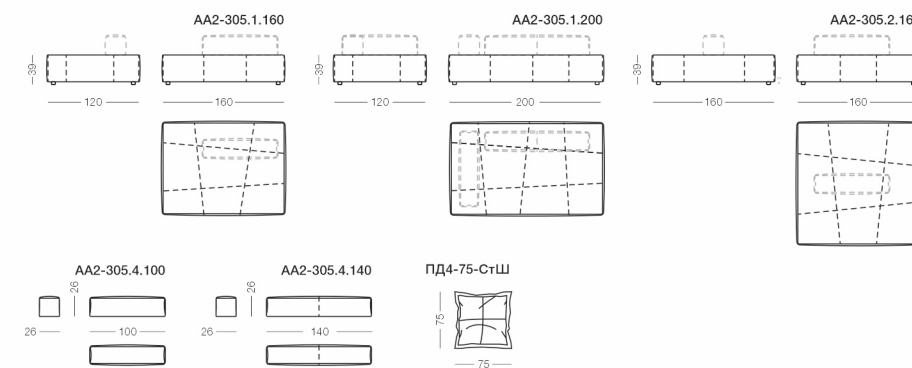

Основание массив, фанера, эластичные ремни

Подушка сиденья пенополиуретан разной плотности, перо

Мобильная спинка МДФ, пена с эффектом памяти, перо

Особенности модульный диван, ассиметричные линии кроя