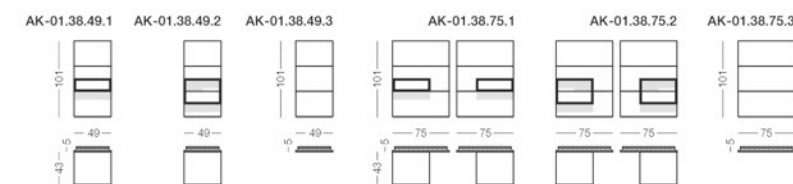

Основание массив, фанера

Изголовье МДФ фанерованный шпоном, пенополиуретан

Особенности модульная конструкция с возможностью комплектации панелями и подвесными тумбами, LED подсветкой с бесконтактным выключателем