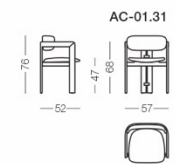

Основание массив ясеня, фанера

Сидение, спина фанера, пенополиуритан