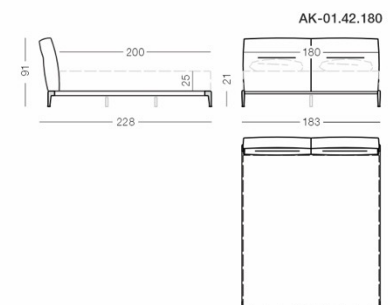

Основание металл, фанера

Изголовье фанера, пенополиуритан

Опора алюминий, цвет черный хром