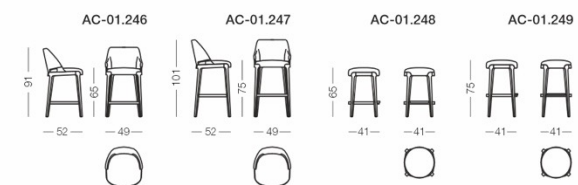

Основание массив ясеня, массив бука, фанера

Сидение, спина фанера, пенополиуритан

Особенности проножка — сатинированная
сталь, массив бука