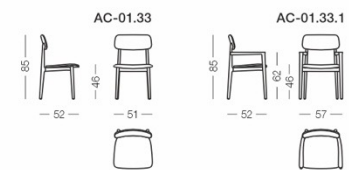

Frank - это выбор тех, кто создает вокруг себя осознанное и гармоничное пространство.

Основание массив ясеня, фанера

Сидение, спина фанера, пенополиуритан

Особенности состав — стул с подлокотниками,
стул без подлокотников